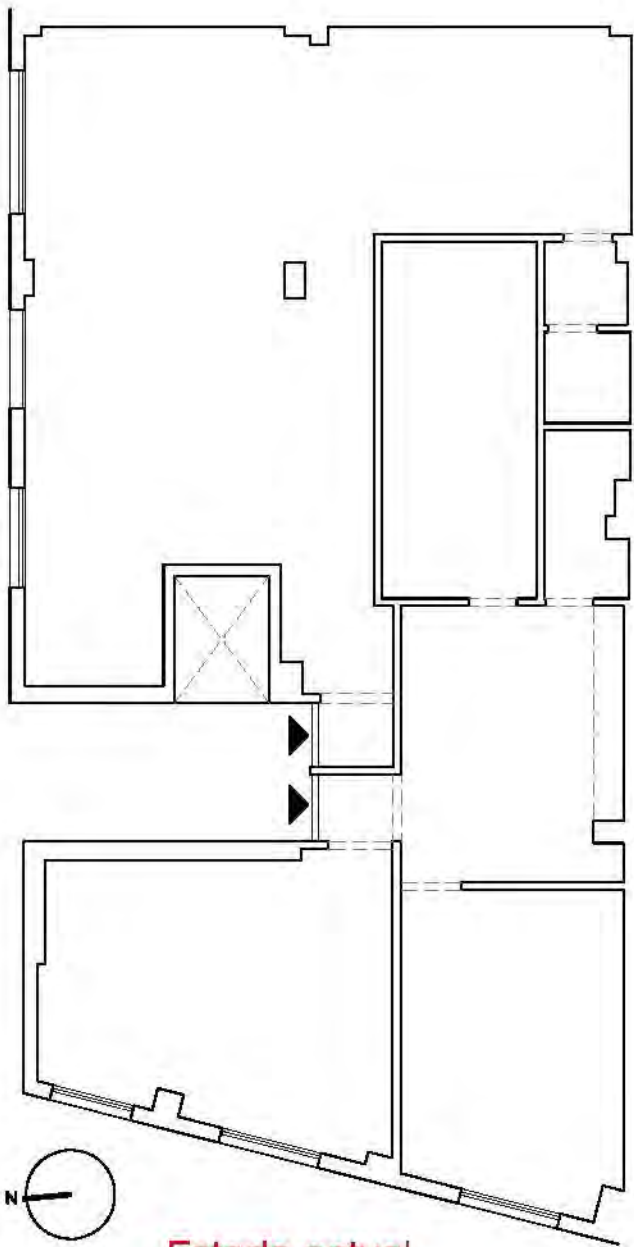

2 febrero 2015
e: 1/100

A1

PROPIETARIO: Julián Torremocha

ESESE estudio de arquitectura S.L.
arquitecto responsable: José Manuel Sabina Santos
c/. Juan Pablo II, 26A, 1ºB. S/O Tanerife. Tf: 822 01 20 04 / 608 761 499