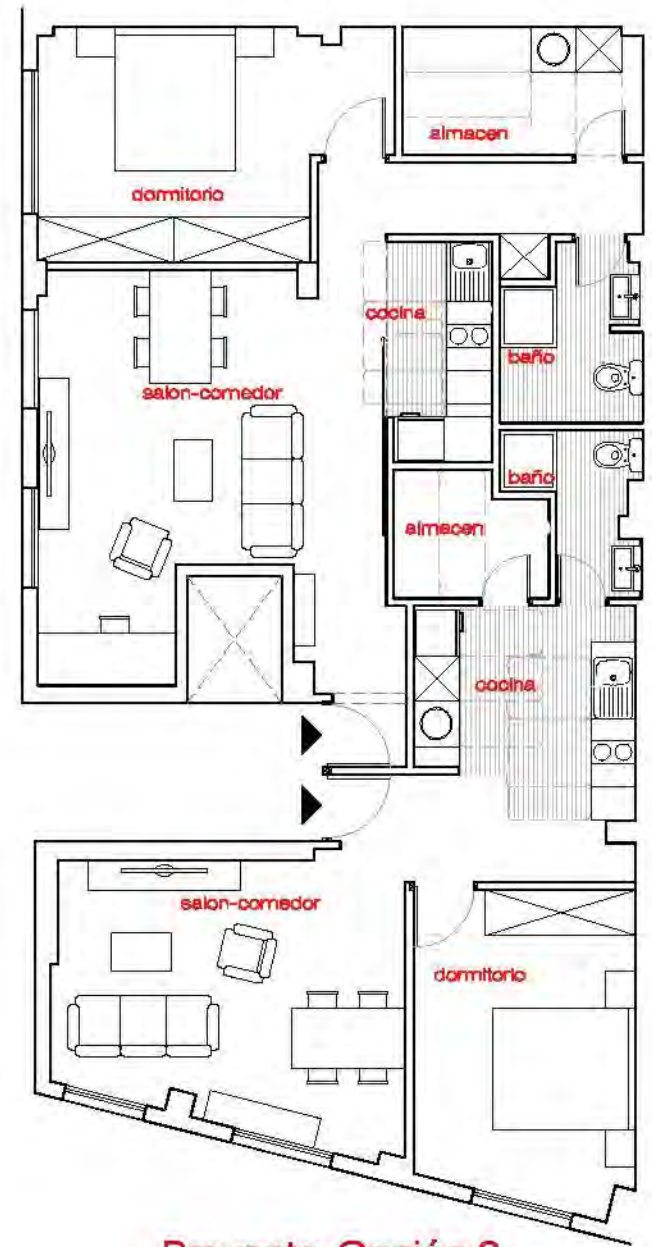

Proyecto_Opción 2

24 diciembre 2014
e: 1/100

A0

PROPIETARIO: Julián Torremocha

ESESE estudio de arquitectura S.L.
arquitecto responsable: José Manuel Sabina Santos
c/. Juan Pablo II, 26A, 1ºB. S/O Tenerife. TF: 822 01 20 04 / 808 791 499