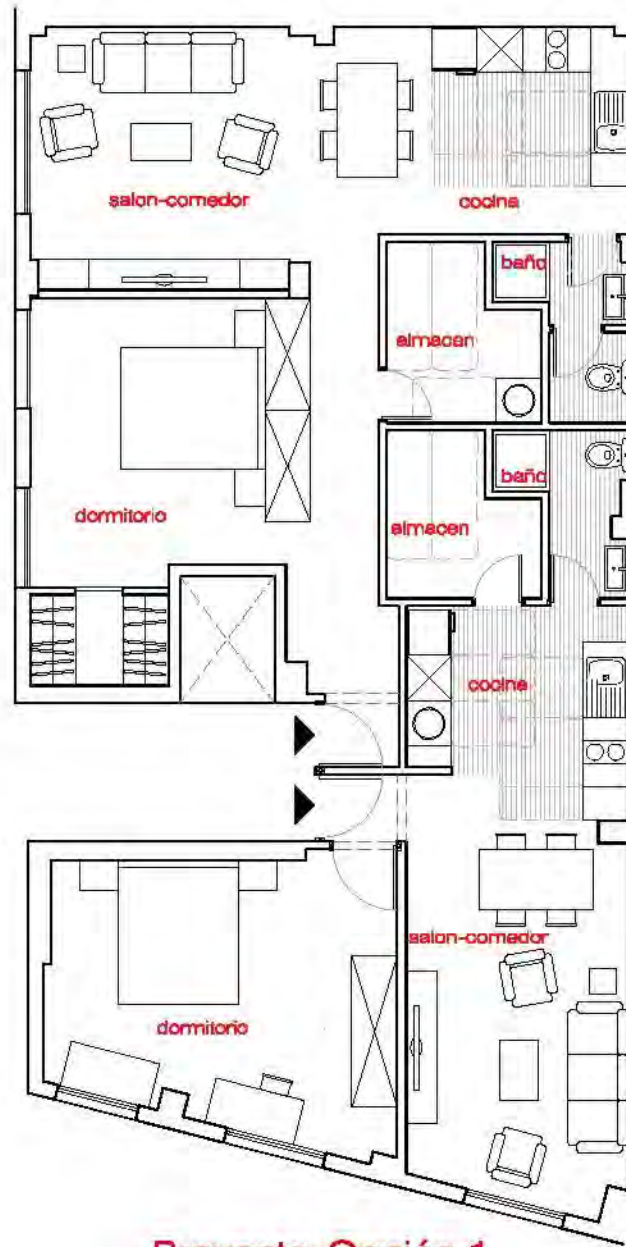

Proyecto_Opción 1